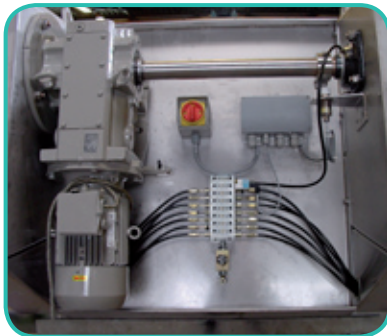

Stappenrooster type RAS

Van Raak stappenrooster type RAS is een eigen ontwikkeling van v.Raak als alternatief voor het fijnrooster type Aqua Screen en als alternatief voor de huidige generatie stappenroosters.

De voordelen van zowel stappenroosters en van kettingroosters zijn in dit unieke concept samengevoegd. Dit type stappenrooster heeft een gepatenteerde speciale beweging in combinatie met een speciale lamel vorm. Door deze unieke eigenschappen is het rooster leverbaar, naast de conventionele hoek van 60°, met een opstellingshoek van 75°.

Hierdoor is de Aqua Step ook inzetbaar in bestaande locaties waar een conventionele stappenrooster met een hoek van 60° niet geplaatst kan worden.

Bovenaanzicht aandrijving welke in een afgesloten compartiment zit gemonteerd. Op verzoek compleet gemonteerd met verdeelblok voor automatische vetsmering en werkschakelaar.

Bovenste pakket bestaande uit kunststof lamellen welke 1 gesloten pakket vormen. Duidelijk zichtbaar is dat het afgevangen roostergoed als een rol getransporteerd wordt. Roestvrijstalen lamellen bovenin i.p.v. kunststof is optioneel ook mogelijk.